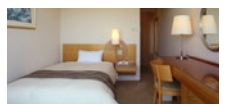

## インターネット接続環境

客室/無線LAN(Wi-Fi規格)・有線LAN接続(無料)  
館内/無線LAN(Wi-Fi規格)接続(無料)  
宴会場・小会議室(2F～3F)、ロビー(1F)  
※2F レストランエリアの一部はご利用いただけません。

## 客室 130室(全室禁煙)

タイプ	室数	広さ
シングル	48室	16.1m <sup>2</sup> ～
ダブル	26室	17.7m <sup>2</sup> ～
ツイン	50室	17.7m <sup>2</sup> ～
トリプル	2室	36.5m <sup>2</sup> ～
コンセプト	2室	33.1m <sup>2</sup>
和室	1室	42.4m <sup>2</sup>
スイート	1室	66.4m <sup>2</sup>

スタンダードシングル

コンセプトツイン

和室

スイート