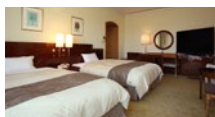

## 客室 130室(全室禁煙)

タイプ	室数	広さ
シングル	48室	16.1m <sup>2</sup> ～
ダブル	26室	17.7m <sup>2</sup> ～
ツイン	50室	17.7m <sup>2</sup> ～
トリプル	2室	36.5m <sup>2</sup> ～
コンセプト	2室	33.1m <sup>2</sup>
和室	1室	42.4m <sup>2</sup>
スイート	1室	66.4m <sup>2</sup>

スタンダードシングル

コンセプトツイン

和室

スイート